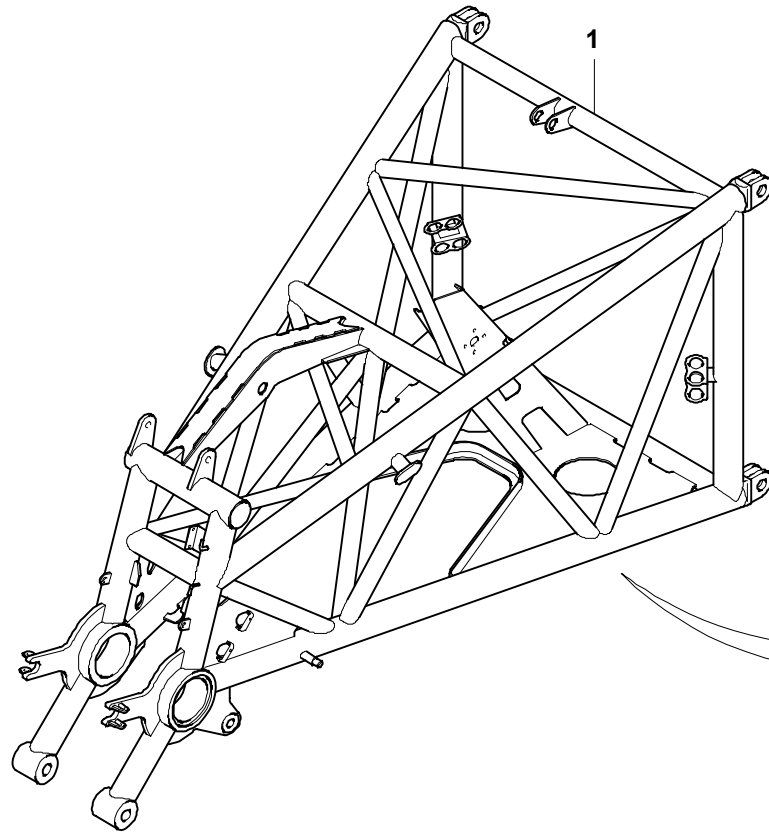

GROVE

KOPFSTUECK 2,5M ZSB.
HEAD PIECE 2,5M

BILDTAFEL
PICTORIAL DISPLAY

GMK 6400
BE 710
G 173

07.12

3194269-ETL C

1/1

1

2

3

4